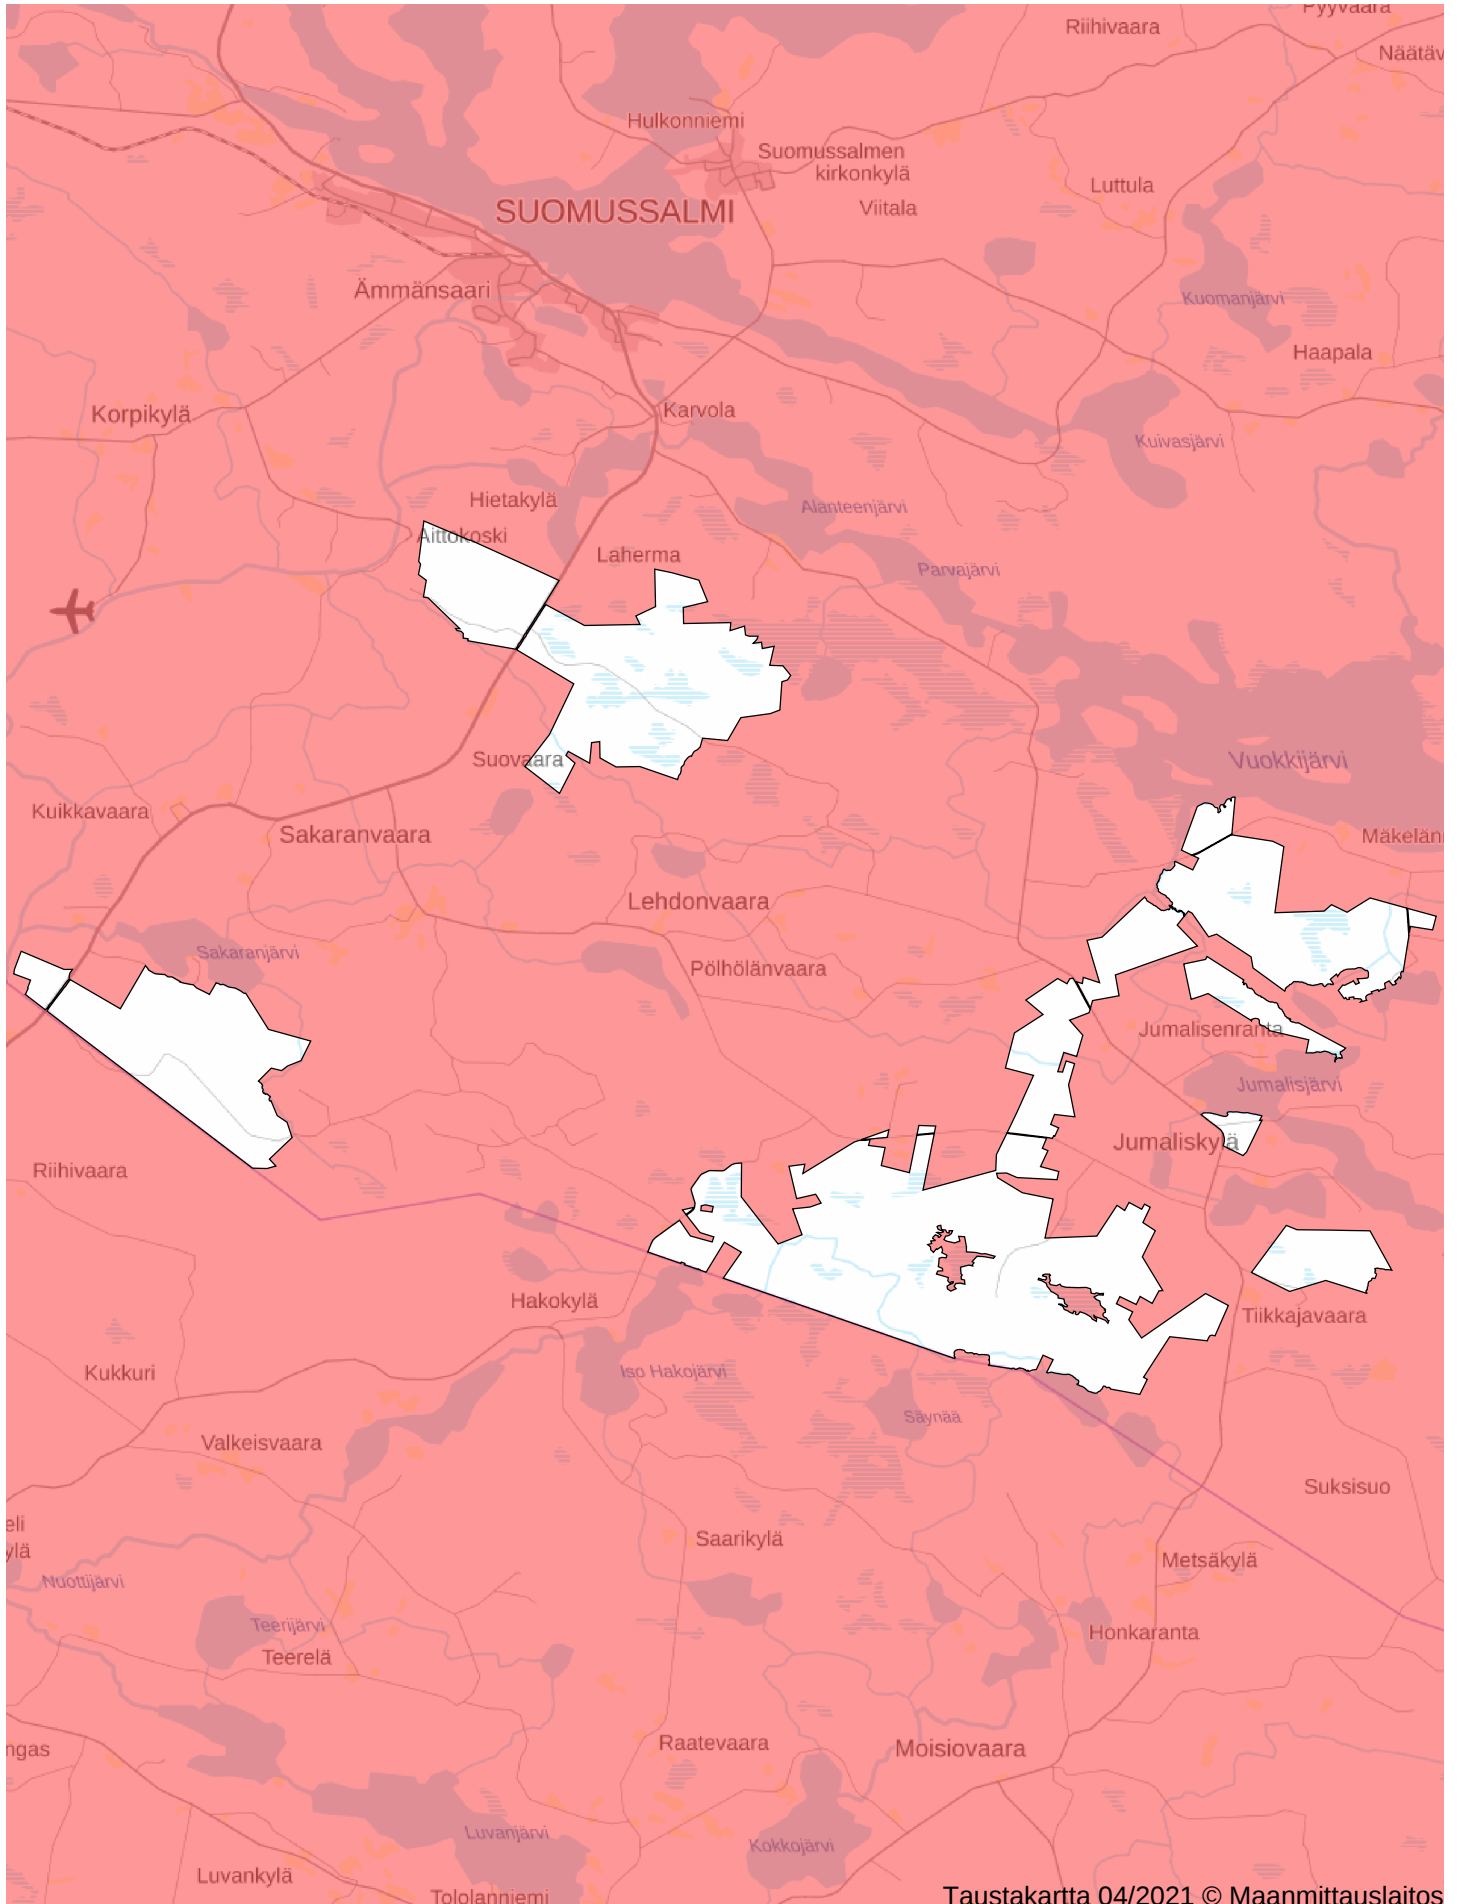

Oma riista

Kuusamon Yhteismetsä, Suomussalmi - 6W4DQKP7BV

107 KARHU 2021 _KUUSAMON YHTEISMETSÄ ym._ SUOMUSSALMI - tallennettu 23.4.2021 12:03

Maa 8366 ha, vesi 48 ha, yhteensä 8414 ha

Valtionmaa-alue 0 ha, yksityismaa-alue 8366 ha

Taustakartta 04/2021 © Maanmittauslaitos

0km 5km 10km 15km 20km